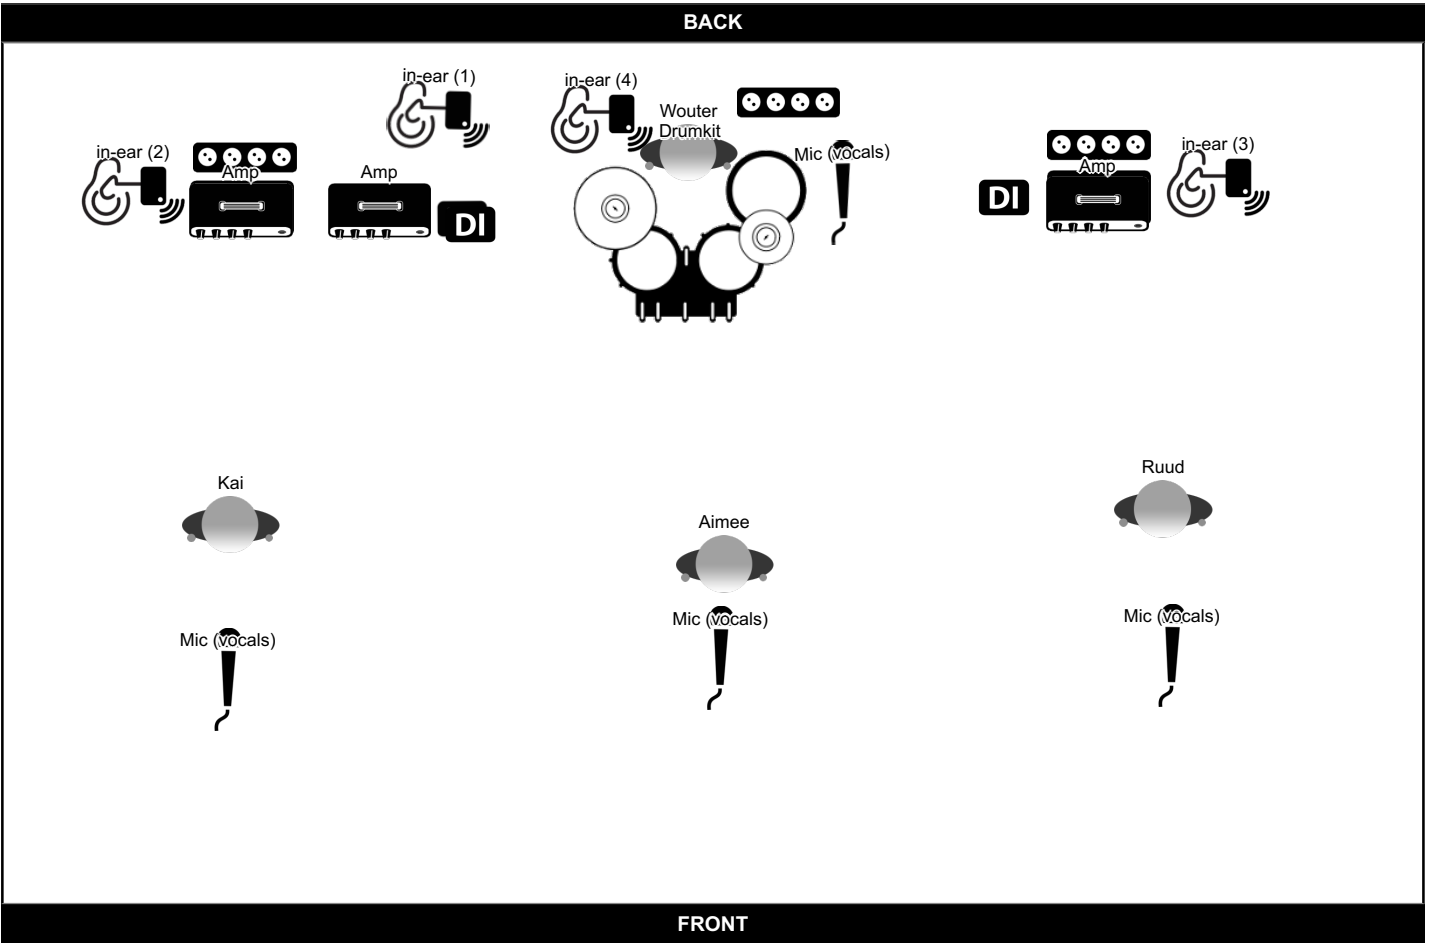

<http://www.unexpected.nu>

Contact: Kai Custers (0653360375 / info@unexpected.nu)

Extra Info

Hele band speelt met In Ear systeem. Mixer met 4 aux uitgangen is dus een vereiste. 4 xlr kabels vanuit de monitor uitgangen naar het podium is voldoende. Hebben zelf de systemen voor de In Ear monitoring. Graag zang, gitaar, bas en kick op alle monitors.

Bass; 4x10" cab. Bass kan worden aangesloten via de ingebouwde DI in de versterker maar het liefste via een aparte DI.

Gitaar 1; Kemper Profiling Amp. Kan in stereo worden aangesloten. XLR kabels achter in de Kemper is voldoende.

Gitaar 2; Fender Bandmaster + 1x 12" Bogner cabinet

Akoestische gitaar; DI.

Drums; 1x snare, 1x tom, 1x floor tom, kick.

Zang; 1x Lead en 3x backing. Graag alles tripod statieven.

Zangeres maakt gebruik van eigen microfoon (SM58beta)